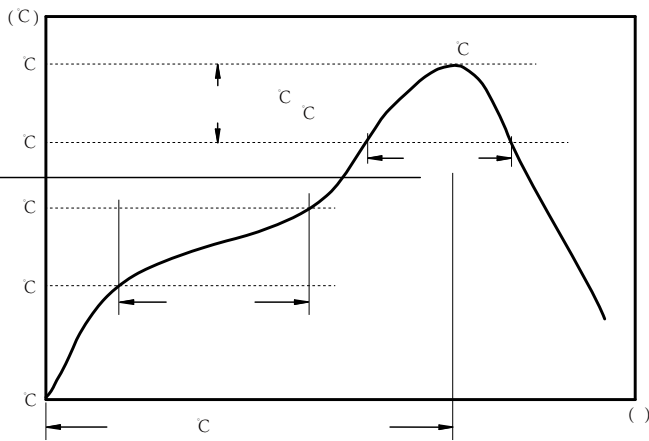

MDA1050-330M	33.0	±20%	5.5	5.0	5.8	5.2	74.0	86.0	3.0±0.3
MDA1050-470M	47.0	±20%	4.5	4.0	4.0	3.5	106	127	3.0±0.3

△

c
c
c

:

MDA1050	10.4± 0.1	11.6± 0.1	1.5± 0.1	4.0± 0.1	16.0± 0.1	24.0± 0.3	5.4± 0.1	1.75± 0.1	0.40± 0.05
---------	-----------	-----------	----------	----------	-----------	-----------	----------	-----------	------------